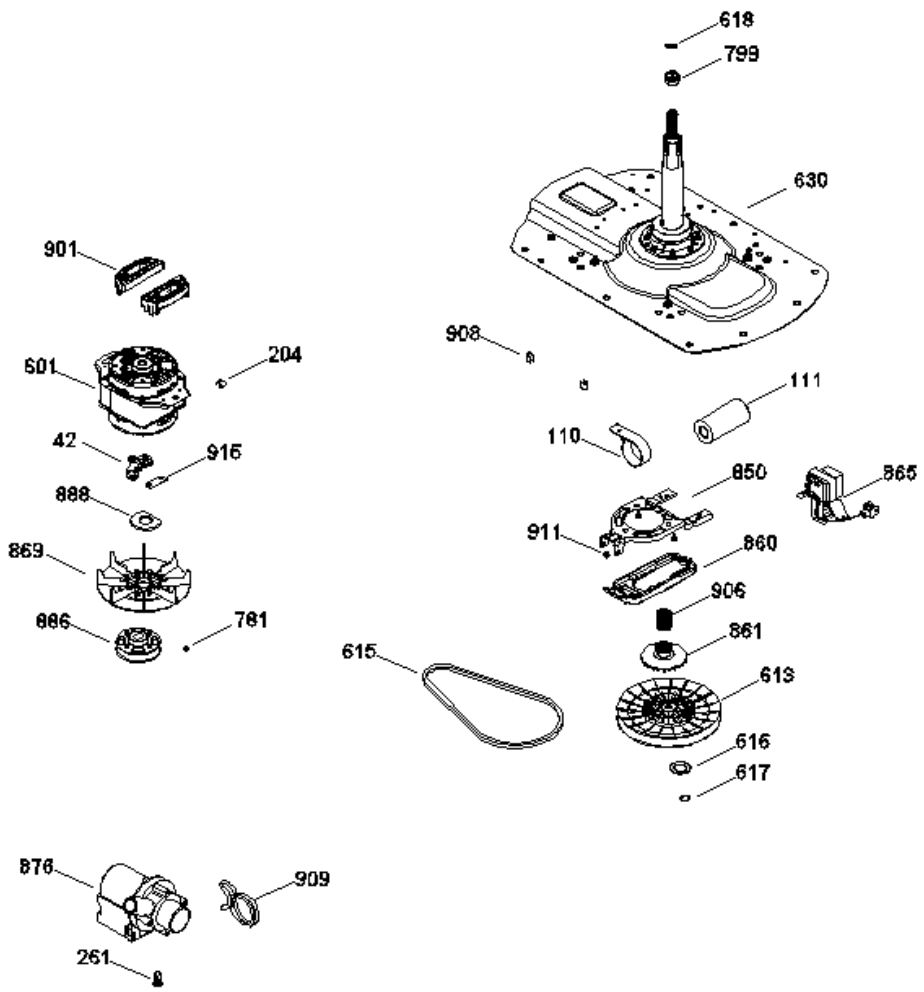

LAE11020PB0